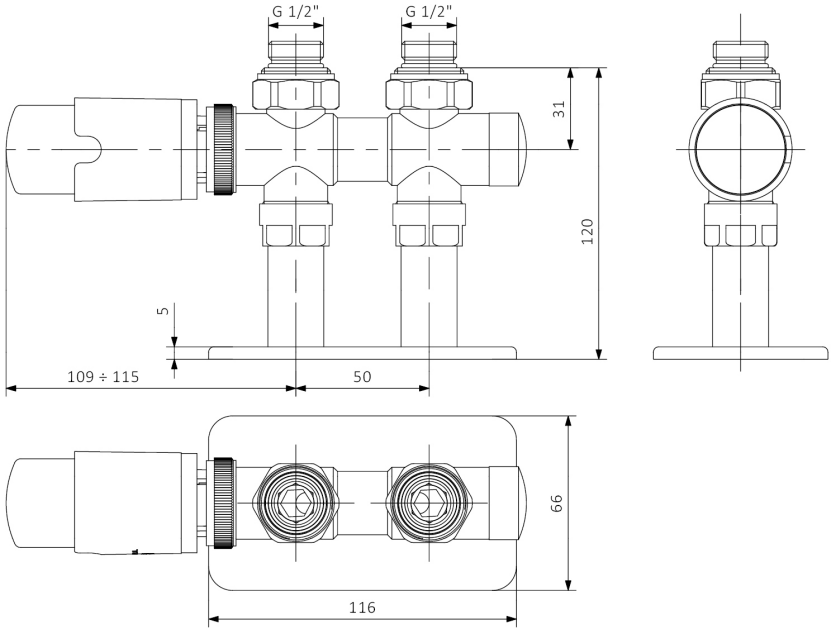

TWINS ALL IN ONE

2xadapterPEX, ALU-PEX 16x2
 2xadapterCU Ø 15

	Color	Code
left/right	RAL iSPECJALNE (info s. 8)	TGETTTWINS