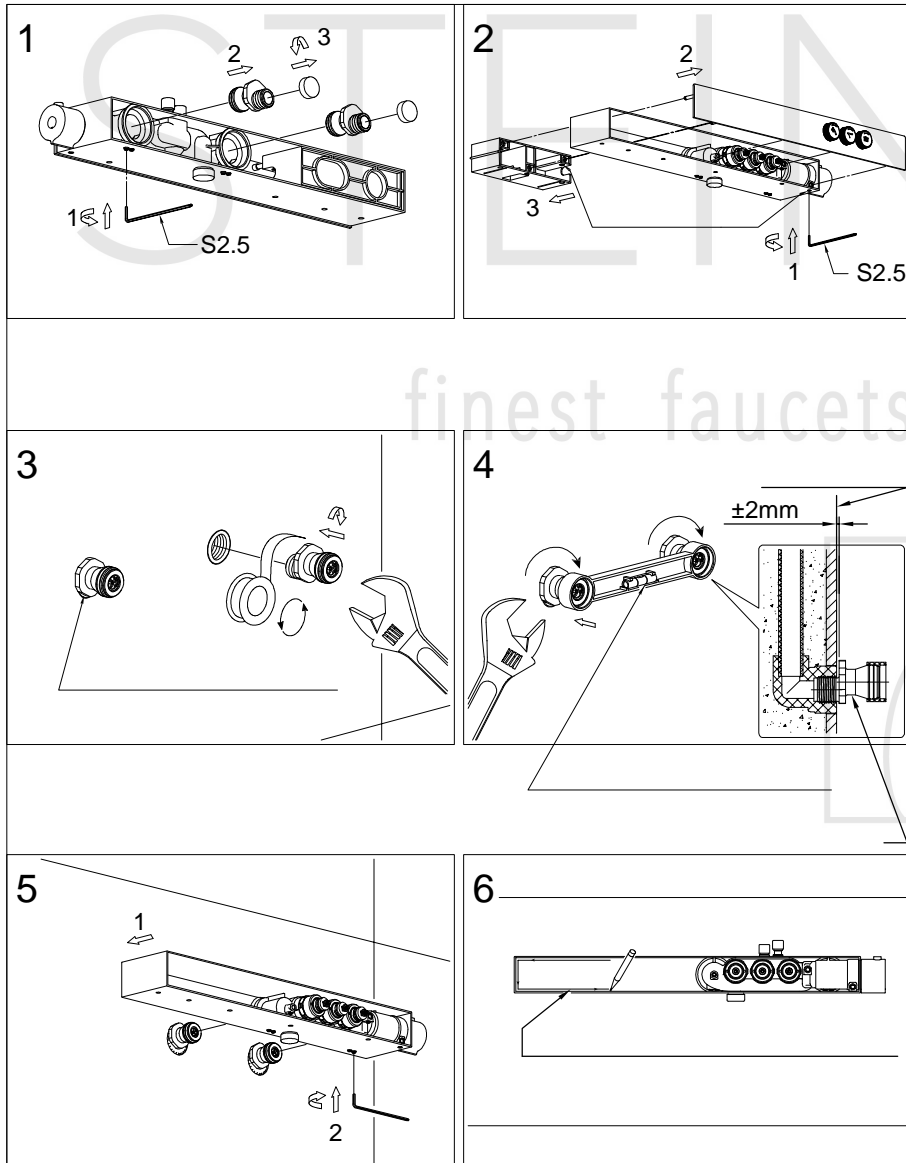

STEINBERG

Brausetset

Art.Nr.390 2790

Installation

Installation

STEINBERG

Brausetset

Art.Nr.390 2790

Installation

Installation

STEINBERG

Brause-set

Art.Nr.390 2790

Installation

25

Technische Zeichnung