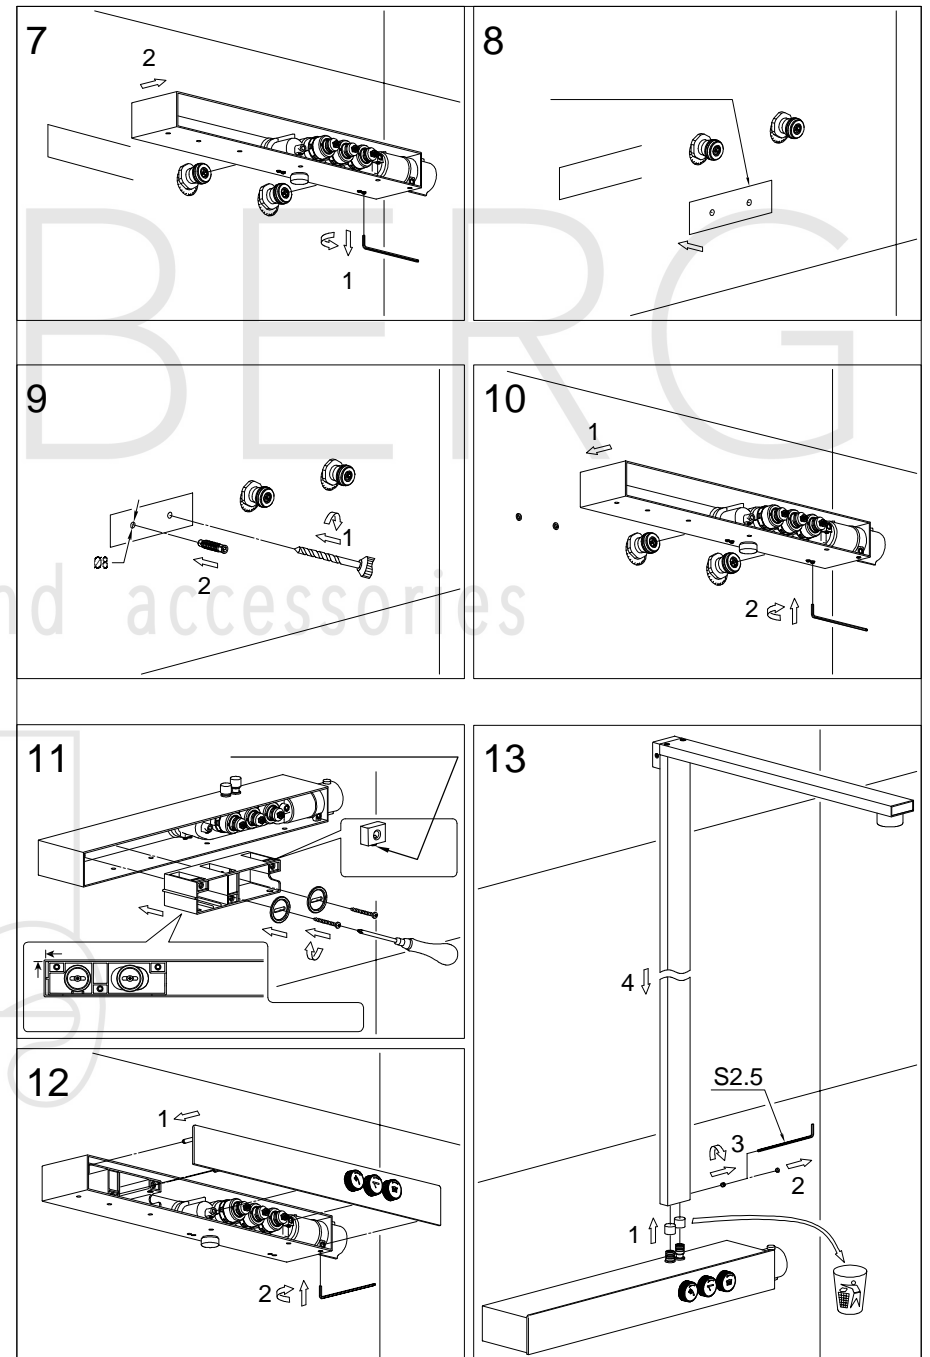

STEINBERG

Brausetset

Art.Nr.390 2790

Installation

Installation

STEINBERG

Brausetset

Art.Nr.390 2790

Installation

Installation

STEINBERG

Brause-set

Art.Nr.390 2790

Installation

25

Technische Zeichnung