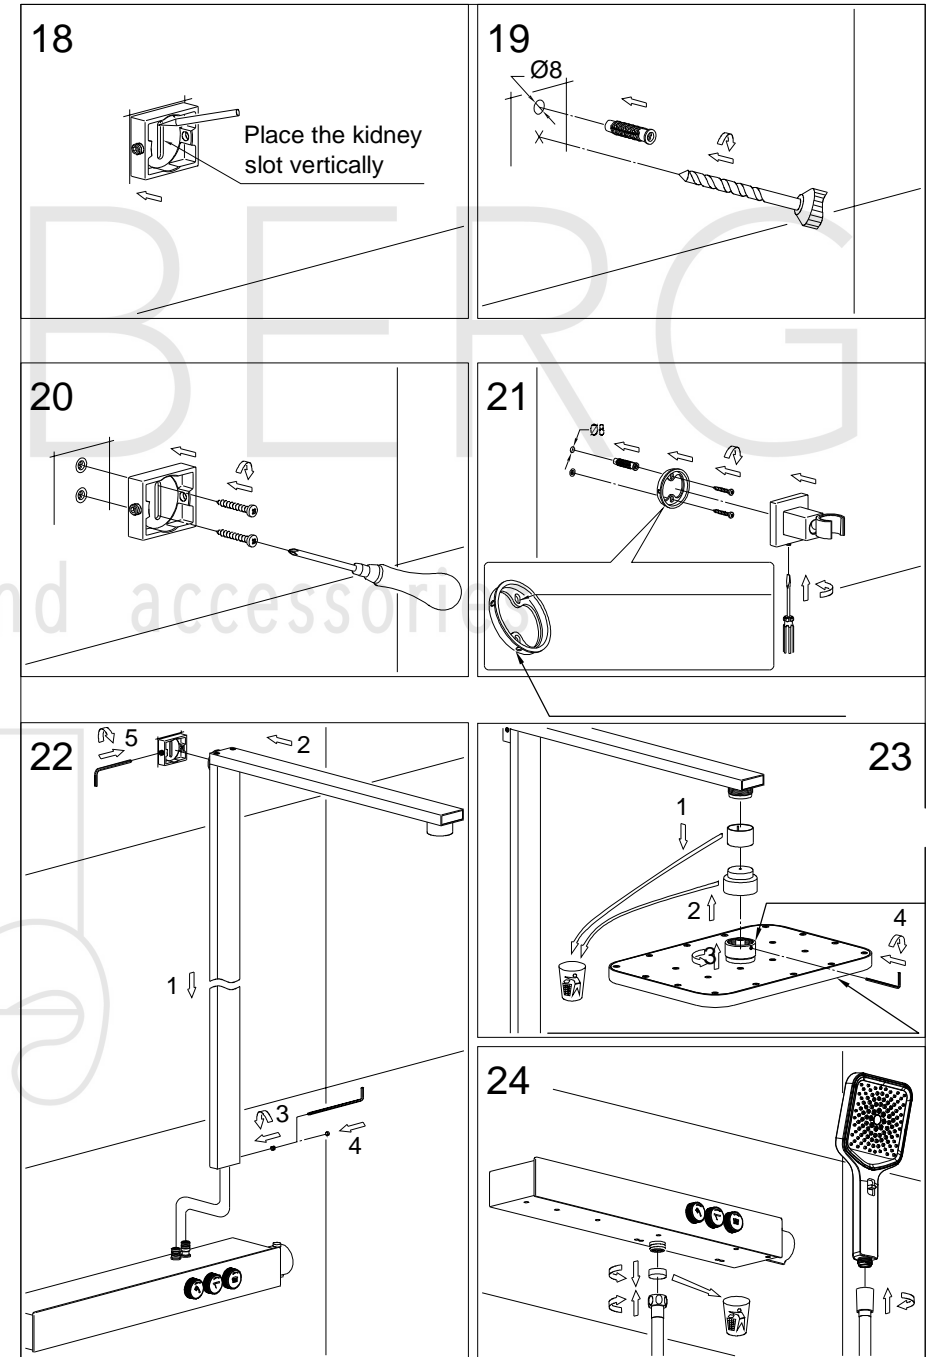

STEINBERG

Brausetset

Art.Nr.390 2790

Installation

Installation

STEINBERG

Brausetset

Art.Nr.390 2790

Installation

Installation

STEINBERG

Brause-set

Art.Nr.390 2790

Installation

25

Technische Zeichnung