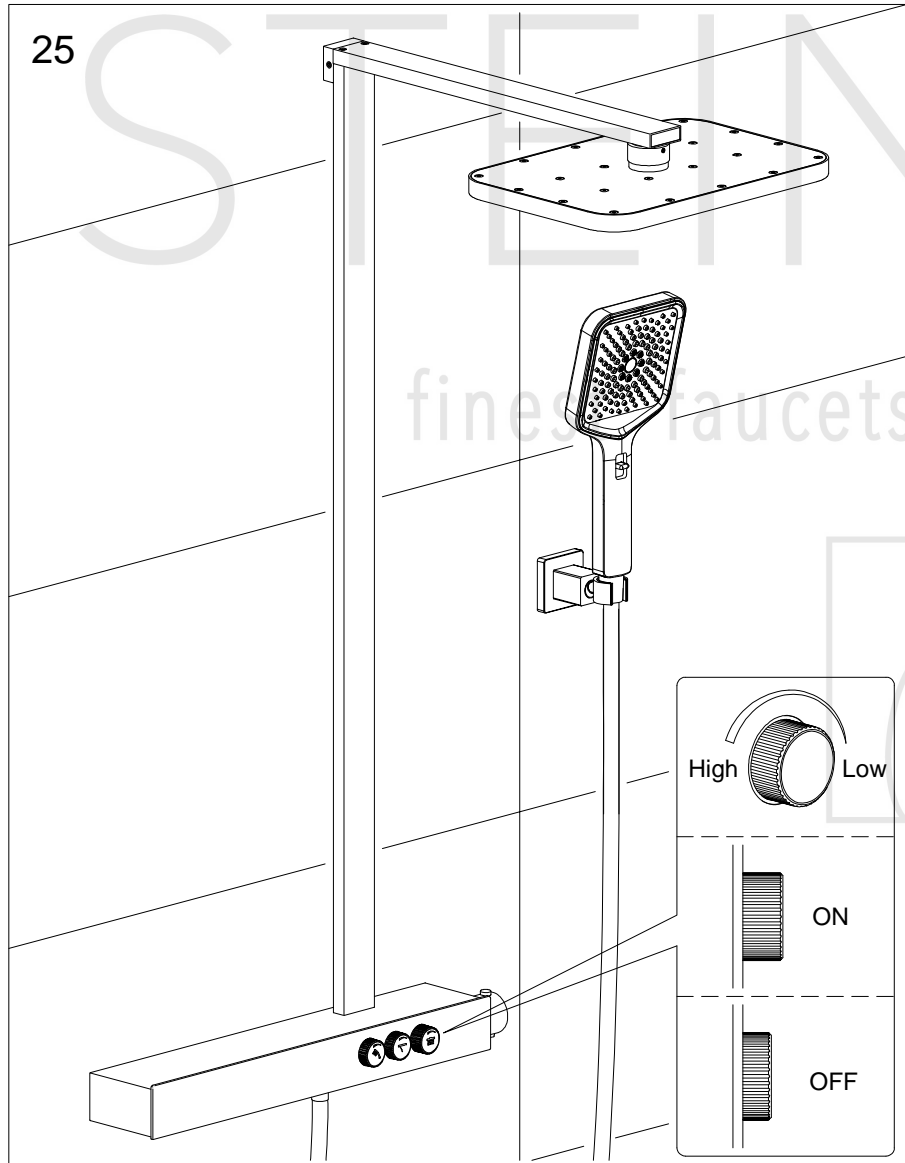

STEINBERG

Brausetset

Art.Nr.390 2790

Installation

Installation

STEINBERG

Brausetset

Art.Nr.390 2790

Installation

Installation

STEINBERG

Brause-set

Art.Nr.390 2790

Installation

25

Technische Zeichnung