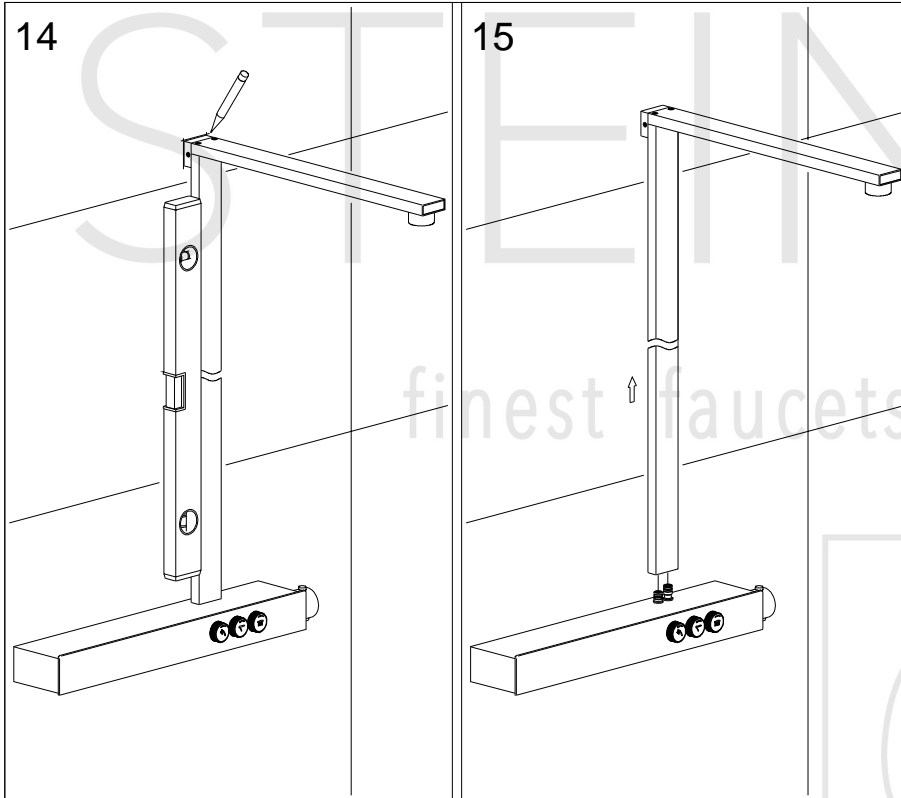

STEINBERG

Brausetset

Art.Nr.390 2790

Installation

Installation

STEINBERG

Brausetset

Art.Nr.390 2790

Installation

Installation

STEINBERG

Brause-set

Art.Nr.390 2790

Installation

25

Technische Zeichnung